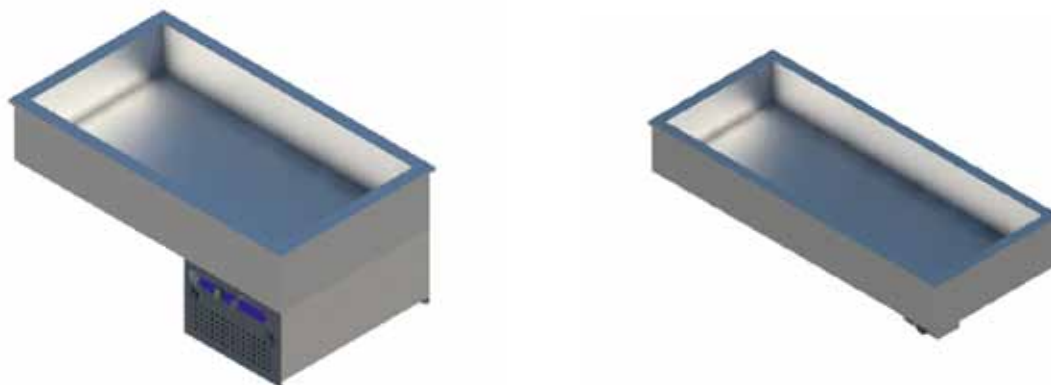

DIK + DIL

Coolparts kylbrunnar samt vattenbad är tillverkade i AISI 304 kvalitet. Brunnarna levereras med stickpropp 230 V. Enkelt montage. Kylbrunnarna är utrustade med kylslingar och vattenbaden med elfolie element. Dessa produkter kan vi också fälla ner i rostfria bänkar mm.

Specifikationer	DIK-1	DIK-2	DIK-3	DIK-4
Last.Kapacitet	För 1st GN 1/1 150mm	För 2st GN 1/1 150mm	För 3st GN 1/1 150mm	För 4st GN 1/1 150mm
Temp.område	+2°C...+10°C	+2°C...+10°C	+2°C...+10°C	+2°C...+10°C
Mått	395x595x425mm	740x595x425mm	1085x595x425mm	1430x595x425mm
Håltagningsmått	380x580mm	705x580mm	1030x580mm	1355x580mm
Effekt	250 W	250 W	250 W	250 W
Effekt vid C-Kyla	250 W	250 W	250 W	250 W
Anslutning	230 V, R134a	230 V, R134a	230 V, R134a	230 V, R134a
Pris	16.750kr	17.500kr	18.750kr	19.700kr

Specifikationer	DIL-1	DIL-2	DIL-3	DIL-4
Last.Kapacitet	För 1st GN 1/1 150mm	För 2st GN 1/1 150mm	För 3st GN 1/1 150mm	För 4st GN 1/1 150mm
Temp.område	+60°C...+90°C	+60°C...+90°C	+60°C...+90°C	+60°C...+90°C
Mått	395x595x425mm	740x595x425mm	1085x595x425mm	1470x595x425mm
Håltagningsmått	380x580mm	705x580mm	1030x580mm	1355x580mm
Effekt	1100 W	1650 W	2200 W	2750 W
Anslutning	230 V	230 V	230 V	230 V
Pris	15.800kr	16.800kr	18.250kr	19.000kr

Tillbehör	Pris	Tillbehör	Pris
Benstativ 400x650x900mm	1.900kr	Benstativ 1200x650x900mm	2.300kr
Benstativ 800x650x900mm	2.100kr	Benstativ 1400x650x900mm	3.100kr