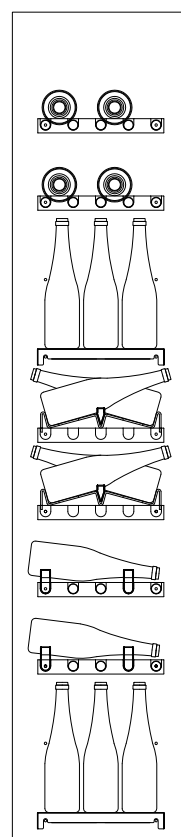

104 flaskor
15 950 kr