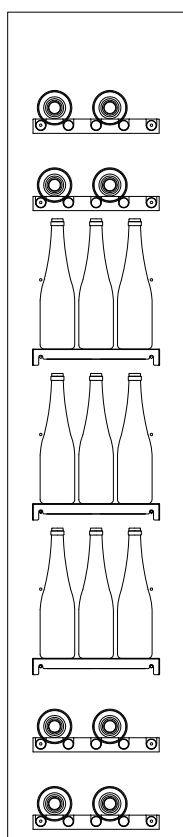

120 flaskor
11 900 kr