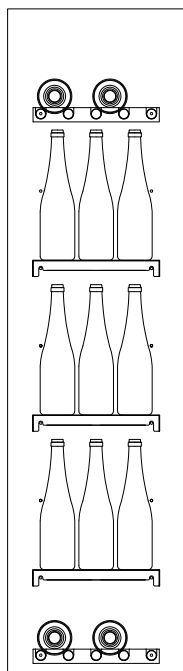

108 flaskor
8200 kr