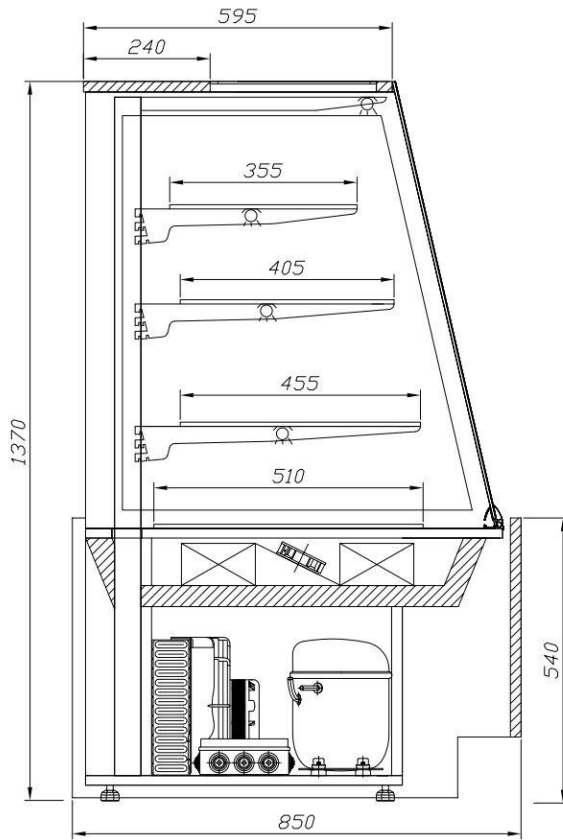

# Amaretto kyl/värmemonter

Amaretto kylmonterter exponerar elegant dina kyllda eller varma produkter. Utvändigt är den klädd i trä. Den är utrustad med fläktkyla, 3st belysta justerbara glashyllor + botten, automatisk avfrostning, tövattentork och är fuktkontrollerad (hygrostat). Överdelen finns med guld eller silverfinish samt skjutglasdörrar på personalsidan. Kyllda montrarna har ett temperaturområde mellan +4°C...+10°C och de varma +40°C...+90°C. Montrarna kan monteras ihop i linje. Som tillval finns LED-belysning, upplyst front, hjul. Den kan även fås som varm, neutral eller för C-Kyla.

Modell	Beskrivning	Mått (BxDxH) mm	Temp. omr	Förbr kWh/24h	Vikt kg
C-1 AM 60/CH	Amaretto kylmonter	645 x 850 x 1370	+4°C...+10°C	8,5	130
C-1 AM 90/CH	Amaretto kylmonter	945 x 850 x 1370	+4°C...+10°C	10,0	190
C-1 AM 130/CH	Amaretto kylmonter	1345 x 850 x 1370	+4°C...+10°C	14,5	240
C-1 AM 60/GR	Amaretto värmemonter	645 x 850 x 1370	+40°C...+90°C	6,5	80
C-1 AM 90/GR	Amaretto värmemonter	945 x 850 x 1370	+40°C...+90°C	9,5	120
C-1 AM 130/GR	Amaretto värmemonter	1345 x 850 x 1370	+40°C...+90°C	12,5	170
ST-1 AM 90	Amaretto kassadisk	940 x 850 x 880			
ST-1 AM 120	Amaretto kassadisk	1240 x 850 x 880			