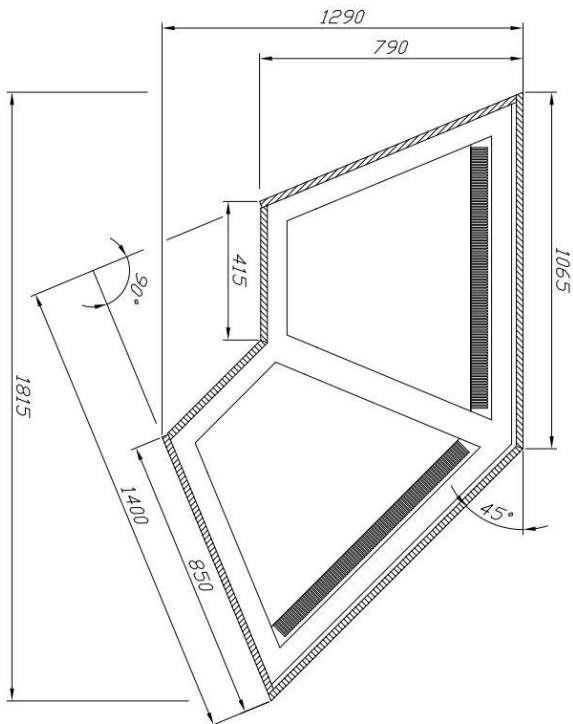

# Carmella kyl/värmemontrar

Carmella kyl/värmemonter exponerar elegant dina produkter. Utvändigt är den klädd i trä. Den är utrustad med fläktkyla, 3st belysta glashyllor + botten, automatisk avfrostning, tövattentork och är fuktkontrollerad. Överdelen finns med guld eller silverfinish med skjutglasdörrar på personalsidan. Kylmontrarna har ett temperaturområde mellan +4°C...+10°C och värmemontrarna +40°C...+90°C. Montrarna kan monteras ihop i linje och även kombineras med kylda hörn och kassadisk. Som tillval finns upplyst front, LED-belysning. Den kan även fås som neutral eller för C-Kyla.

Modell	Beskrivning	Mått (BxDxH) mm	Temp. omr	effekt W	Förbr kWh/24h
C-1 60 CLCH	Carmella kylmonter	645 x 850 x 1370	+4°C...+10°C	700	8,0
C-1 90 CLCH	Carmella kylmonter	945 x 850 x 1370	+4°C...+10°C	800	10,0
C-1 130 CLCH	Carmella kylmonter	1345 x 850 x 1370	+4°C...+10°C	1000	14,5
C-1 60 CLGRZ	Carmella värmemonter	645 x 850 x 1370	+40°C....+90°C	1400	6,5
C-1 90 CLGRZ	Carmella värmemonter	945 x 850 x 1370	+40°C....+90°C	3500	9,5
C-1 130 CLGRZ	Carmella värmemonter	1345 x 850 x 1370	+40°C....+90°C	5700	12,5
C-1 NW CCH 90	Carmella kylmonter 90 int hörn	1380 x 850 x 1370	+4°C...+10°C	1000	14,5
C-1 NZ CCH 90	Carmella kylmonter 90 ext hörn	1400 x 850 x 1370	+4°C...+10°C	1000	14,5
ST-1 C 900	Carmella kassadisk	940 x 850 x 880			
ST-1 C 1200	Carmella kassadisk	1240 x 850 x 880			

**Carmella**

**Kassadisk**

**Hörn 90° externt**

**Hörn 90° internt**