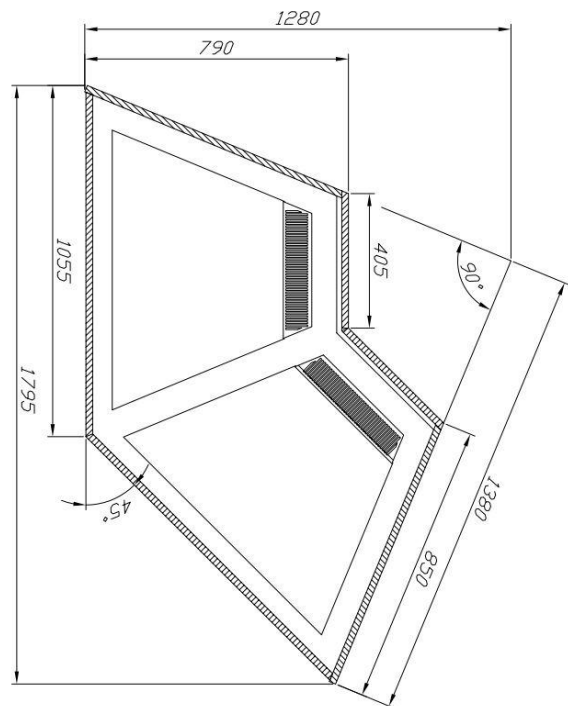

Modell	Beskrivning	Mått (BxDxH) mm	Temp. omr	effekt W	Förbr kWh/24h
C-1 60 CLCH	Carmella kylmonter	645 x 850 x 1370	+4°C...+10°C	700	8,0
C-1 90 CLCH	Carmella kylmonter	945 x 850 x 1370	+4°C...+10°C	800	10,0
C-1 130 CLCH	Carmella kylmonter	1345 x 850 x 1370	+4°C...+10°C	1000	14,5
C-1 60 CLGRZ	Carmella värmemonter	645 x 850 x 1370	+40°C....+90°C	1400	6,5
C-1 90 CLGRZ	Carmella värmemonter	945 x 850 x 1370	+40°C....+90°C	3500	9,5
C-1 130 CLGRZ	Carmella värmemonter	1345 x 850 x 1370	+40°C....+90°C	5700	12,5
C-1 NW CCH 90	Carmella kylmonter 90 int hörn	1380 x 850 x 1370	+4°C...+10°C	1000	14,5
C-1 NZ CCH 90	Carmella kylmonter 90 ext hörn	1400 x 850 x 1370	+4°C...+10°C	1000	14,5
ST-1 C 900	Carmella kassadisk	940 x 850 x 880			
ST-1 C 1200	Carmella kassadisk	1240 x 850 x 880			

**Carmella**

**Kassadisk**

**Hörn 90° externt**

**Hörn 90° internt**