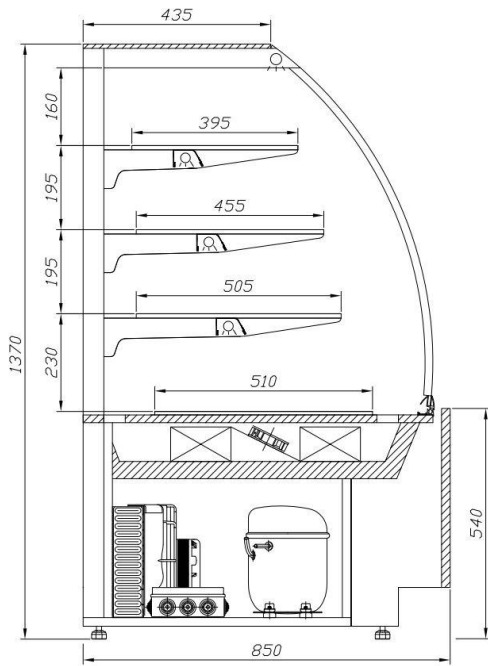

# Carmella kyl/värmemontrar

Carmella kyl/värmemonter exponerar elegant dina produkter. Utvändigt är den klädd i trä. Den är utrustad med fläktkyla, 3st belysta glashyllor + botten, automatisk avfrostning, tövattentork och är fuktkontrollerad. Överdelen finns med guld eller silverfinish med skjutglasdörrar på personalsidan. Kylmontrarna har ett temperaturområde mellan +4°C...+10°C och värmemontrarna +40°C...+90°C. Montrarna kan monteras ihop i linje och även kombineras med kylda hörn och kassadisk. Som tillval finns upplyst front, LED-belysning. Den kan även fås som neutral eller för C-Kyla.

Modell	Beskrivning	Mått (BxDxH) mm	Temp. omr	effekt W	Förbr kWh/24h
C-1 60 CLCH	Carmella kylmonter	645 x 850 x 1370	+4°C...+10°C	700	8,0
C-1 90 CLCH	Carmella kylmonter	945 x 850 x 1370	+4°C...+10°C	800	10,0
C-1 130 CLCH	Carmella kylmonter	1345 x 850 x 1370	+4°C...+10°C	1000	14,5
C-1 60 CLGRZ	Carmella värmemonter	645 x 850 x 1370	+40°C....+90°C	1400	6,5
C-1 90 CLGRZ	Carmella värmemonter	945 x 850 x 1370	+40°C....+90°C	3500	9,5
C-1 130 CLGRZ	Carmella värmemonter	1345 x 850 x 1370	+40°C....+90°C	5700	12,5
C-1 NW CCH 90	Carmella kylmonter 90 int hörn	1380 x 850 x 1370	+4°C...+10°C	1000	14,5
C-1 NZ CCH 90	Carmella kylmonter 90 ext hörn	1400 x 850 x 1370	+4°C...+10°C	1000	14,5
ST-1 C 900	Carmella kassadisk	940 x 850 x 880			
ST-1 C 1200	Carmella kassadisk	1240 x 850 x 880			

**Carmella**

**Kassadisk**

**Hörn 90° externt**

**Hörn 90° internt**