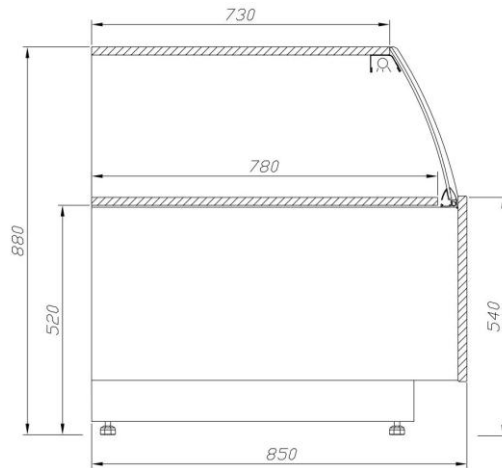

# Carmella kyl/värmemontrar

Carmella kyl/värmemonter exponerar elegant dina produkter. Utvändigt är den klädd i trä. Den är utrustad med fläktkyla, 3st belysta glashyllor + botten, automatisk avfrostning, tövattentork och är fuktkontrollerad. Överdelen finns med guld eller silverfinish med skjutglasdörrar på personalsidan. Kylmontrarna har ett temperaturområde mellan +4°C...+10°C och värmemontrarna +40°C...+90°C. Montrarna kan monteras ihop i linje och även kombineras med kylda hörn och kassadisk. Som tillval finns upplyst front, LED-belysning. Den kan även fås som neutral eller för C-Kyla.

Modell	Beskrivning	Mått (BxDxH) mm	Temp. omr	effekt W	Förbr kWh/24h
C-1 60 CLCH	Carmella kylmonter	645 x 850 x 1370	+4°C...+10°C	700	8,0
C-1 90 CLCH	Carmella kylmonter	945 x 850 x 1370	+4°C...+10°C	800	10,0
C-1 130 CLCH	Carmella kylmonter	1345 x 850 x 1370	+4°C...+10°C	1000	14,5
C-1 60 CLGRZ	Carmella värmemonter	645 x 850 x 1370	+40°C....+90°C	1400	6,5
C-1 90 CLGRZ	Carmella värmemonter	945 x 850 x 1370	+40°C....+90°C	3500	9,5
C-1 130 CLGRZ	Carmella värmemonter	1345 x 850 x 1370	+40°C....+90°C	5700	12,5
C-1 NW CCH 90	Carmella kylmonter 90 int hörn	1380 x 850 x 1370	+4°C...+10°C	1000	14,5
C-1 NZ CCH 90	Carmella kylmonter 90 ext hörn	1400 x 850 x 1370	+4°C...+10°C	1000	14,5
ST-1 C 900	Carmella kassadisk	940 x 850 x 880			
ST-1 C 1200	Carmella kassadisk	1240 x 850 x 880			

**Carmella**

**Kassadisk**

**Hörn 90° externt**

**Hörn 90° internt**