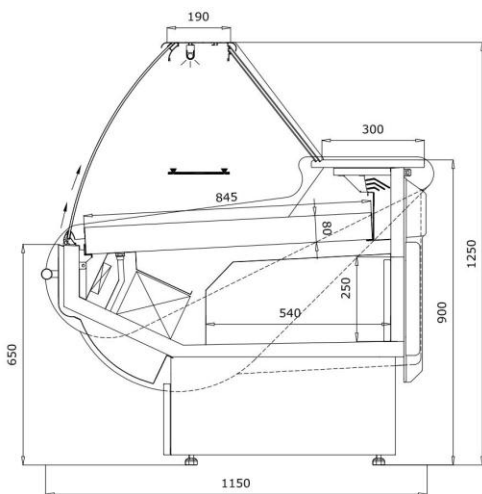

Modell	Beskrivning	Mått BxDxH mm	Temp omr	Vikt kg	Förbr kWh/24h	Displayyta m ²
L-1 HW/G 100/115	Delikyldisk	1080 x 1150 x 1250	0°C....+6°C	100	4,0	0,75
L-1 HW/G 125/115	Delikyldisk	1330 x 1150 x 1250	0°C....+6°C	120	5,5	0,90
L-1 HW/G 150/115	Delikyldisk	1580 x 1150 x 1250	0°C....+6°C	150	5,6	1,10
L-1 HW/G 200/115	Delikyldisk	2080 x 1150 x 1250	0°C....+6°C	190	7,2	1,50
L-1 HW/G 250/115	Delikyldisk	2580 x 1150 x 1250	0°C....+6°C	220	10,7	1,85
L-1 HW/G 300/115	Delikyldisk	3080 x 1150 x 1250	0°C....+6°C	250	10,7	2,20
L-1 HW/G 375/115	Delikyldisk	3830 x 1150 x 1250	0°C....+6°C	390	13,1	2,80
L-1 HW/W 100/115	Delikyldisk	1080 x 1150 x 1250	0°C....+6°C	100	4,4	0,85
L-1 HW/W 125/115	Delikyldisk	1330 x 1150 x 1250	0°C....+6°C	120	6,0	1,05
L-1 HW/W 150/115	Delikyldisk	1580 x 1150 x 1250	0°C....+6°C	150	8,4	1,30
L-1 HW/W 200/115	Delikyldisk	2080 x 1150 x 1250	0°C....+6°C	190	11,3	1,70
L-1 HW/W 250/115	Delikyldisk	2580 x 1150 x 1250	0°C....+6°C	220	11,3	2,12
L-1 HW/W 300/115	Delikyldisk	3080 x 1150 x 1250	0°C....+6°C	250	14,0	2,55
L-1 HW/W 375/115	Delikyldisk	3830 x 1150 x 1250	0°C....+6°C	390	15,0	3,20
L-1 HW/W NW 90	Delikyldisk int hörn	1500 x 1150 x 1250	0°C....+6°C	160		1,20
L-1 HW/W NZ 90	Delikyldisk ext hörn	1500 x 1150 x 1250	0°C....+6°C	140		1,20

Hawana G

Hawana W

Hörn 90° int NW

Hörn 90° ext NZ

Hawana Fish

Hawana Self-service