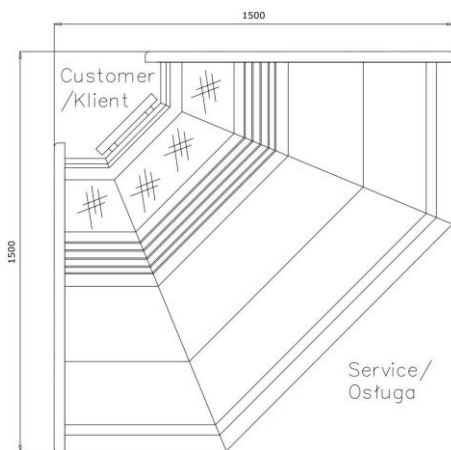

Hörn 90° int NW