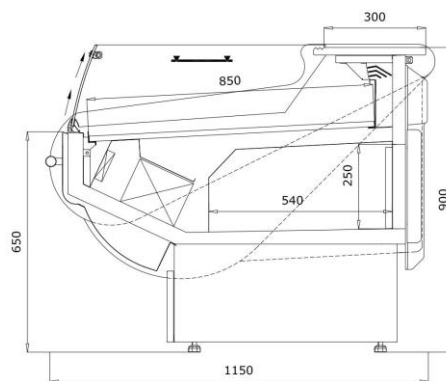

Modell	Beskrivning	Mått BxDxH mm	Temp omr	Vikt kg	Förbr kWh/24h	Displayyta m ²
L-1 HW/G 100/115	Delikyldisk	1080 x 1150 x 1250	0°C....+6°C	100	4,0	0,75
L-1 HW/G 125/115	Delikyldisk	1330 x 1150 x 1250	0°C....+6°C	120	5,5	0,90
L-1 HW/G 150/115	Delikyldisk	1580 x 1150 x 1250	0°C....+6°C	150	5,6	1,10
L-1 HW/G 200/115	Delikyldisk	2080 x 1150 x 1250	0°C....+6°C	190	7,2	1,50
L-1 HW/G 250/115	Delikyldisk	2580 x 1150 x 1250	0°C....+6°C	220	10,7	1,85
L-1 HW/G 300/115	Delikyldisk	3080 x 1150 x 1250	0°C....+6°C	250	10,7	2,20
L-1 HW/G 375/115	Delikyldisk	3830 x 1150 x 1250	0°C....+6°C	390	13,1	2,80
L-1 HW/W 100/115	Delikyldisk	1080 x 1150 x 1250	0°C....+6°C	100	4,4	0,85
L-1 HW/W 125/115	Delikyldisk	1330 x 1150 x 1250	0°C....+6°C	120	6,0	1,05
L-1 HW/W 150/115	Delikyldisk	1580 x 1150 x 1250	0°C....+6°C	150	8,4	1,30
L-1 HW/W 200/115	Delikyldisk	2080 x 1150 x 1250	0°C....+6°C	190	11,3	1,70
L-1 HW/W 250/115	Delikyldisk	2580 x 1150 x 1250	0°C....+6°C	220	11,3	2,12
L-1 HW/W 300/115	Delikyldisk	3080 x 1150 x 1250	0°C....+6°C	250	14,0	2,55
L-1 HW/W 375/115	Delikyldisk	3830 x 1150 x 1250	0°C....+6°C	390	15,0	3,20
L-1 HW/W NW 90	Delikyldisk int hörn	1500 x 1150 x 1250	0°C....+6°C	160		1,20
L-1 HW/W NZ 90	Delikyldisk ext hörn	1500 x 1150 x 1250	0°C....+6°C	140		1,20

Hawana G

Hawana W

Hörn 90° int NW

Hörn 90° ext NZ

Hawana Fish

Hawana Self-service