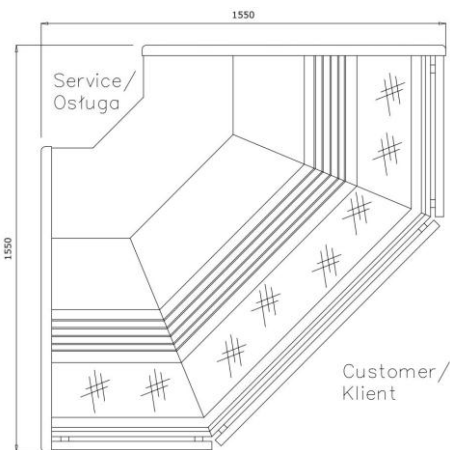

Hörn 90° ext NZ