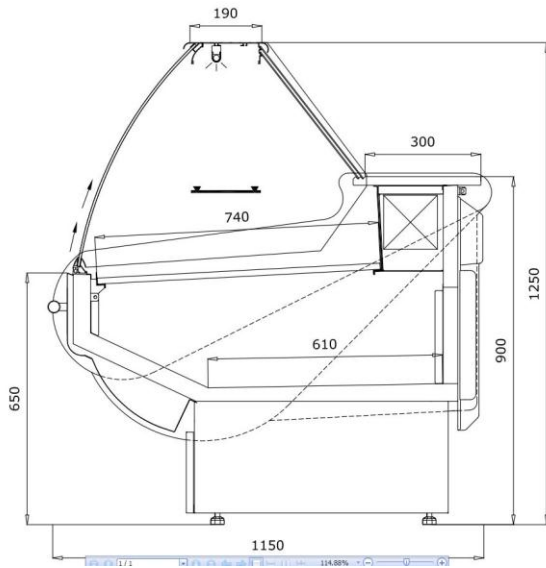

Hawana delikyldisk

Hawana delikyldisk är tillverkad för exponering av sallader, charkvaror mm. Fallande statisk kyla(G) eller fläktyld(W) med automatisk avfrostning samt avdunstning av tövatten. Stommen är av lackerat stål. Displayytans botten, kylida förvaringskammaren samt arbetsytan är av rostfri plåt. Diskarna går att bygga ihop i linje med hörn, samt kassadisk. Frontglaset kan enkelt tippas fram för enkel rengörning. Diskarna har belysning. Som tillbehör finns hylla på kundsidan, led-lampor, rött lyse (för kött), samt avdelare till exponerings ytan. Hawana levereras även i C-kylt utförande. 350W/1m vid förångar temp. -25°C (statisk kyla). 400W/1m vid förångar temp. -15°C (fläkt kyla).

Modell	Beskrivning	Mått BxDxH mm	Temp omr	Vikt kg	Förbr kWh/24h	Displayyta m ²
L-1 HW/G 100/115	Delikyldisk	1080 x 1150 x 1250	0°C....+6°C	100	4,0	0,75
L-1 HW/G 125/115	Delikyldisk	1330 x 1150 x 1250	0°C....+6°C	120	5,5	0,90
L-1 HW/G 150/115	Delikyldisk	1580 x 1150 x 1250	0°C....+6°C	150	5,6	1,10
L-1 HW/G 200/115	Delikyldisk	2080 x 1150 x 1250	0°C....+6°C	190	7,2	1,50
L-1 HW/G 250/115	Delikyldisk	2580 x 1150 x 1250	0°C....+6°C	220	10,7	1,85
L-1 HW/G 300/115	Delikyldisk	3080 x 1150 x 1250	0°C....+6°C	250	10,7	2,20
L-1 HW/G 375/115	Delikyldisk	3830 x 1150 x 1250	0°C....+6°C	390	13,1	2,80
L-1 HW/W 100/115	Delikyldisk	1080 x 1150 x 1250	0°C....+6°C	100	4,4	0,85
L-1 HW/W 125/115	Delikyldisk	1330 x 1150 x 1250	0°C....+6°C	120	6,0	1,05
L-1 HW/W 150/115	Delikyldisk	1580 x 1150 x 1250	0°C....+6°C	150	8,4	1,30
L-1 HW/W 200/115	Delikyldisk	2080 x 1150 x 1250	0°C....+6°C	190	11,3	1,70
L-1 HW/W 250/115	Delikyldisk	2580 x 1150 x 1250	0°C....+6°C	220	11,3	2,12
L-1 HW/W 300/115	Delikyldisk	3080 x 1150 x 1250	0°C....+6°C	250	14,0	2,55
L-1 HW/W 375/115	Delikyldisk	3830 x 1150 x 1250	0°C....+6°C	390	15,0	3,20
L-1 HW/W NW 90	Delikyldisk int hörn	1500 x 1150 x 1250	0°C....+6°C	160		1,20
L-1 HW/W NZ 90	Delikyldisk ext hörn	1500 x 1150 x 1250	0°C....+6°C	140		1,20