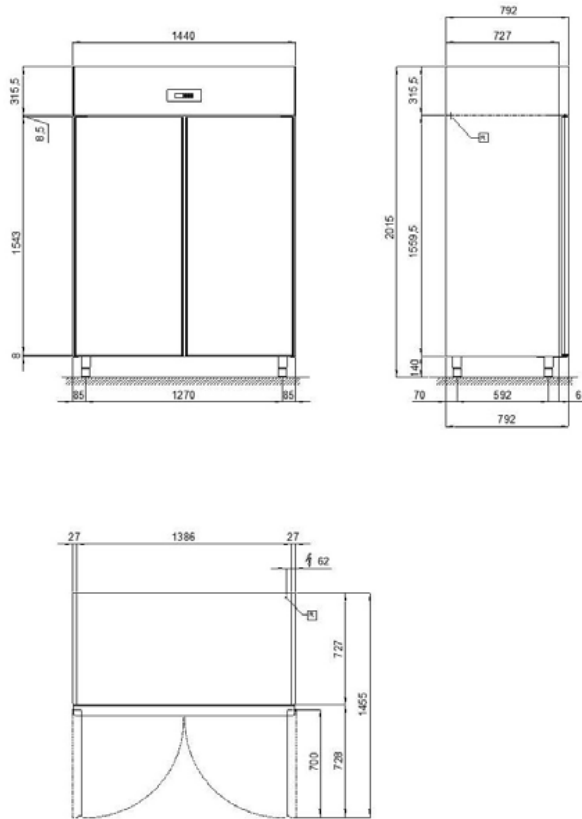

Display med skyddsfolie

Rundad botten

Tropikutförande

60 mm isolering

Mått (BxDxH)
Kapacitet
Antal hyllor
Anslutningseffekt *
Kyl effekt (C-kyla) **
Tövattnetork (C-kyla)
Temperaturområde
Köldmedium
Anslutning Klimatklass

mm
l.
st
W
W
W
°C

K 1400 P

1440x790x2050
1400
8 (GN 2/1)
495
635*
350
-2/+8
R290
1x230V – 50Hz
5

F 1400 P

1440x790x2050
1400
8 (GN 2/1)
1160
1030
700
-18/-21
R290
1x230V – 50Hz
5

*Förångningstemp. -10°C omgivande temp. +45°C / **ASHRAE (förångningstemp. -23,3°C omgivande temp. +54,4°C)

MÅTTSKISS:

 Anslutningskabel: 1,5 m (*SHUKO)