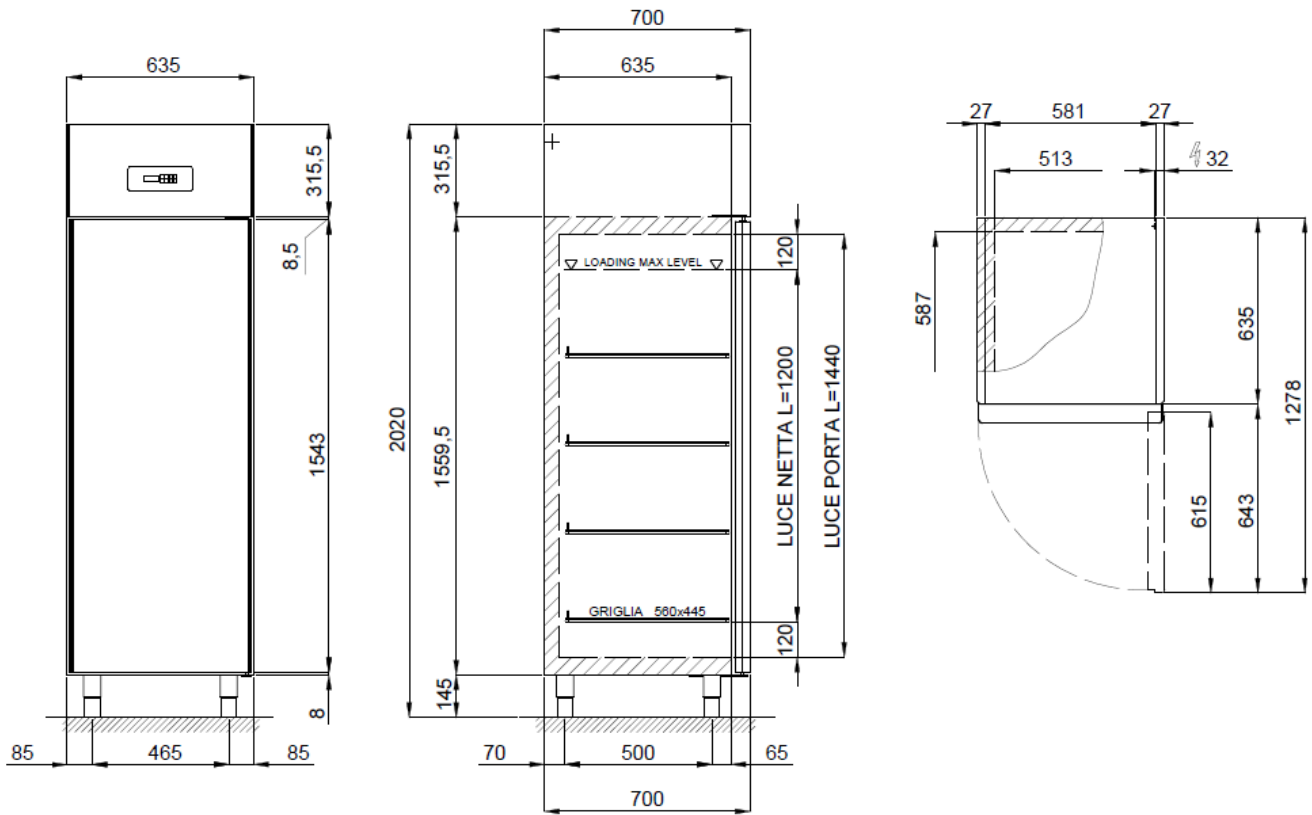

space

GEMM Space K 500 P och F 500 P

Driftsäkerhet och tillförlitlighet är nyckelord som beskriver skåpen i Space serien. Skåpens isolering är 60 mm HCFC-fri polyuretan som garanterar ett energieffektivt skåp. Automatisk avfrostning är standard och tövattnet avdunstar med hjälp av hetgas och element vid C-kyla. Invändigt har skåpen rundad botten för enkel rengöring. Benen är justerbara och den omhållningsbara dörren är försedd med lås och en magnetisk tätlist som enkelt byts ut vid behov. Space har en elektronisk digitaltermostat som gör det enkelt att justera temperatur mm. Skåpen är fläktskylda och har en nattfunktion som när den aktiveras ger en lägre energiförbrukning.

Display med skyddsfolie

Rundad botten

Tropikutförande

60 mm isolering

		K 500 P	F 500 P
Mått (BxDxH)	mm	635x700x2050	635x700x2050
Kapacitet	l.	450	450
Antal hyllor	st	4 (44,5x56)	4 (44,5x56)
Anslutningseffekt *	W	305	821
Kyleffekt (C-kyla) **	W	328*	616
Tövattentork (C-kyla)	W	350	700
Temperaturområde	°C	-2/+8	-18/-21
Köldmedium		R290	R290
Anslutning Klimatklass		1x230V – 50Hz 5	1x230V – 50Hz 5

*Förångningstemp. -10°C omgivande temp. +45°C / **ASHRAE (förångningstemp. -23,3°C omgivande temp. +54,4°C)

MÅTTSKISS:

 Anslutningskabel: 1,5 m (*SHUKO)