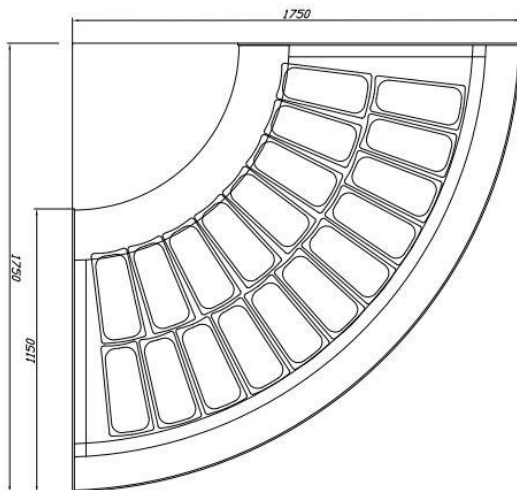

Magnum ICE skopglassdisk

Magnum ICE är en skopglassdisk med glasöverdel med rakt glas, inkl belysning. Tillverkad i rostfritt stål. Fläktskyld med automatisk avfrostning, nattgardin, 4st roterande hjul. Stickpropp 230 V. Som tillbehör finns teleskop gångjärn för att enkelt kunna lyfta upp frontglaset, LED-belysning, fronten i färgat glas samt glasstråg. Diskarna kan monteras ihop i en linje. Dom kan även fås med vattenkyld kondensor.

Modell	Beskrivning	Mått BxDxH mm	Temp omr	Förbr kWh/24h	Vikt kg	Exponerar ant tråg
K-1 MGI 12	Magnum skopglassdisk	1160 x 1150 x 1350	-12°C...-22°C	26,0	250	12
K-1 MGI 18	Magnum skopglassdisk	1660 x 1150 x 1350	-12°C...-22°C	29,0	320	18
K-1 MGI 24	Magnum skopglassdisk	2160 x 1150 x 1350	-12°C...-22°C	39,0	390	24
K-1 MGI 19 NZ 90	Magnum skopglassdisk	1750 x 1150 x 1350	-12°C...-22°C	45,0	370	19
K-1 MGI 8 NZ 45	Magnum skopglassdisk	1270 x 1150 x 1350	-12°C...-22°C	23,0	200	8

Magnum ICE

Hörn 90° NZ

Hörn 45° NZ