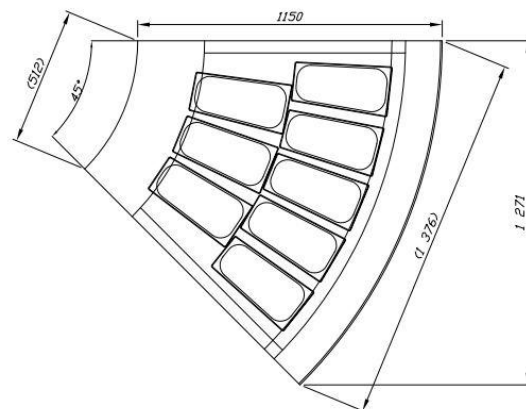

Magnum ICE skopglassdisk

Magnum ICE är en skopglassdisk med glasöverdel med rakt glas, inkl belysning. Tillverkad i rostfritt stål. Fläktskyld med automatisk avfrostning, nattgardin, 4st roterande hjul. Stickpropp 230 V. Som tillbehör finns teleskop gångjärn för att enkelt kunna lyfta upp frontglaset, LED-belysning, fronten i färgat glas samt glasstråg. Diskarna kan monteras ihop i en linje. Dom kan även fås med vattenkyld kondensor.

Modell	Beskrivning	Mått BxDxH mm	Temp omr	Förbr kWh/24h	Vikt kg	Exponerar ant tråg
K-1 MGI 12	Magnum skopglassdisk	1160 x 1150 x 1350	-12°C...-22°C	26,0	250	12
K-1 MGI 18	Magnum skopglassdisk	1660 x 1150 x 1350	-12°C...-22°C	29,0	320	18
K-1 MGI 24	Magnum skopglassdisk	2160 x 1150 x 1350	-12°C...-22°C	39,0	390	24
K-1 MGI 19 NZ 90	Magnum skopglassdisk	1750 x 1150 x 1350	-12°C...-22°C	45,0	370	19
K-1 MGI 8 NZ 45	Magnum skopglassdisk	1270 x 1150 x 1350	-12°C...-22°C	23,0	200	8

Magnum ICE

Hörn 90° NZ

Hörn 45° NZ