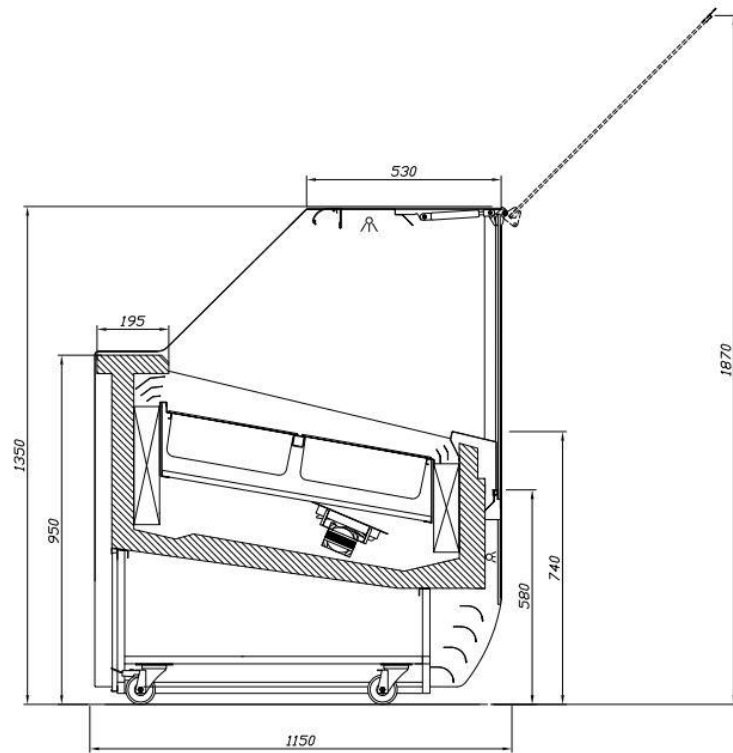

Magnum ICE skopglassdisk

Magnum ICE är en skopglassdisk med glasöverdel med rakt glas, inkl belysning. Tillverkad i rostfritt stål. Fläktskyld med automatisk avfrostning, nattgardin, 4st roterande hjul. Stickpropp 230 V. Som tillbehör finns teleskop gångjärn för att enkelt kunna lyfta upp frontglaset, LED-belysning, fronten i färgat glas samt glasstråg. Diskarna kan monteras ihop i en linje. Dom kan även fås med vattenkyld kondensor.

Modell	Beskrivning	Mått BxDxH mm	Temp omr	Förbr kWh/24h	Vikt kg	Exponerar ant tråg
K-1 MGI 12	Magnum skopglassdisk	1160 x 1150 x 1350	-12°C...-22°C	26,0	250	12
K-1 MGI 18	Magnum skopglassdisk	1660 x 1150 x 1350	-12°C...-22°C	29,0	320	18
K-1 MGI 24	Magnum skopglassdisk	2160 x 1150 x 1350	-12°C...-22°C	39,0	390	24
K-1 MGI 19 NZ 90	Magnum skopglassdisk	1750 x 1150 x 1350	-12°C...-22°C	45,0	370	19
K-1 MGI 8 NZ 45	Magnum skopglassdisk	1270 x 1150 x 1350	-12°C...-22°C	23,0	200	8